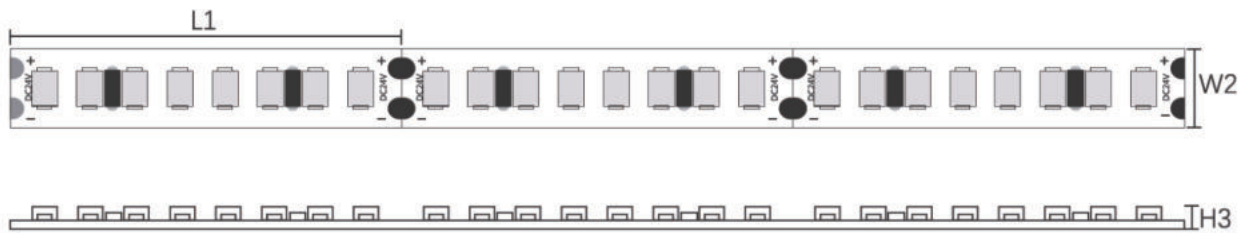

Installation

S0301/S0302/S0303