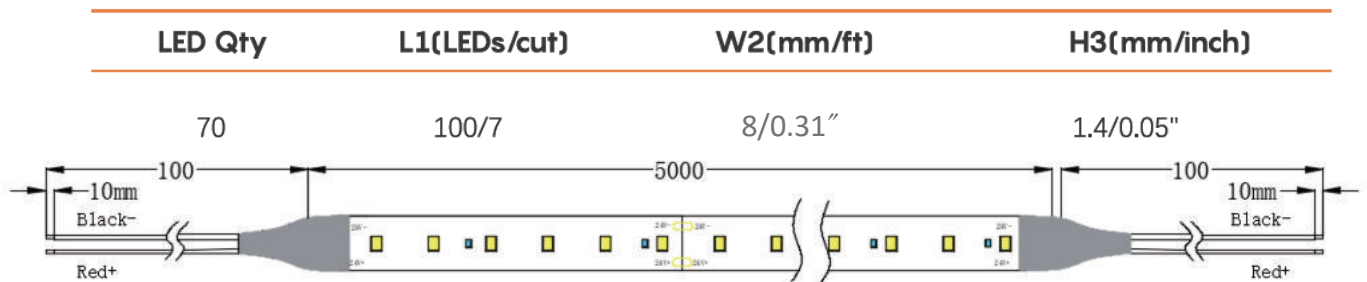

Installation

S0301/S0302/S0303